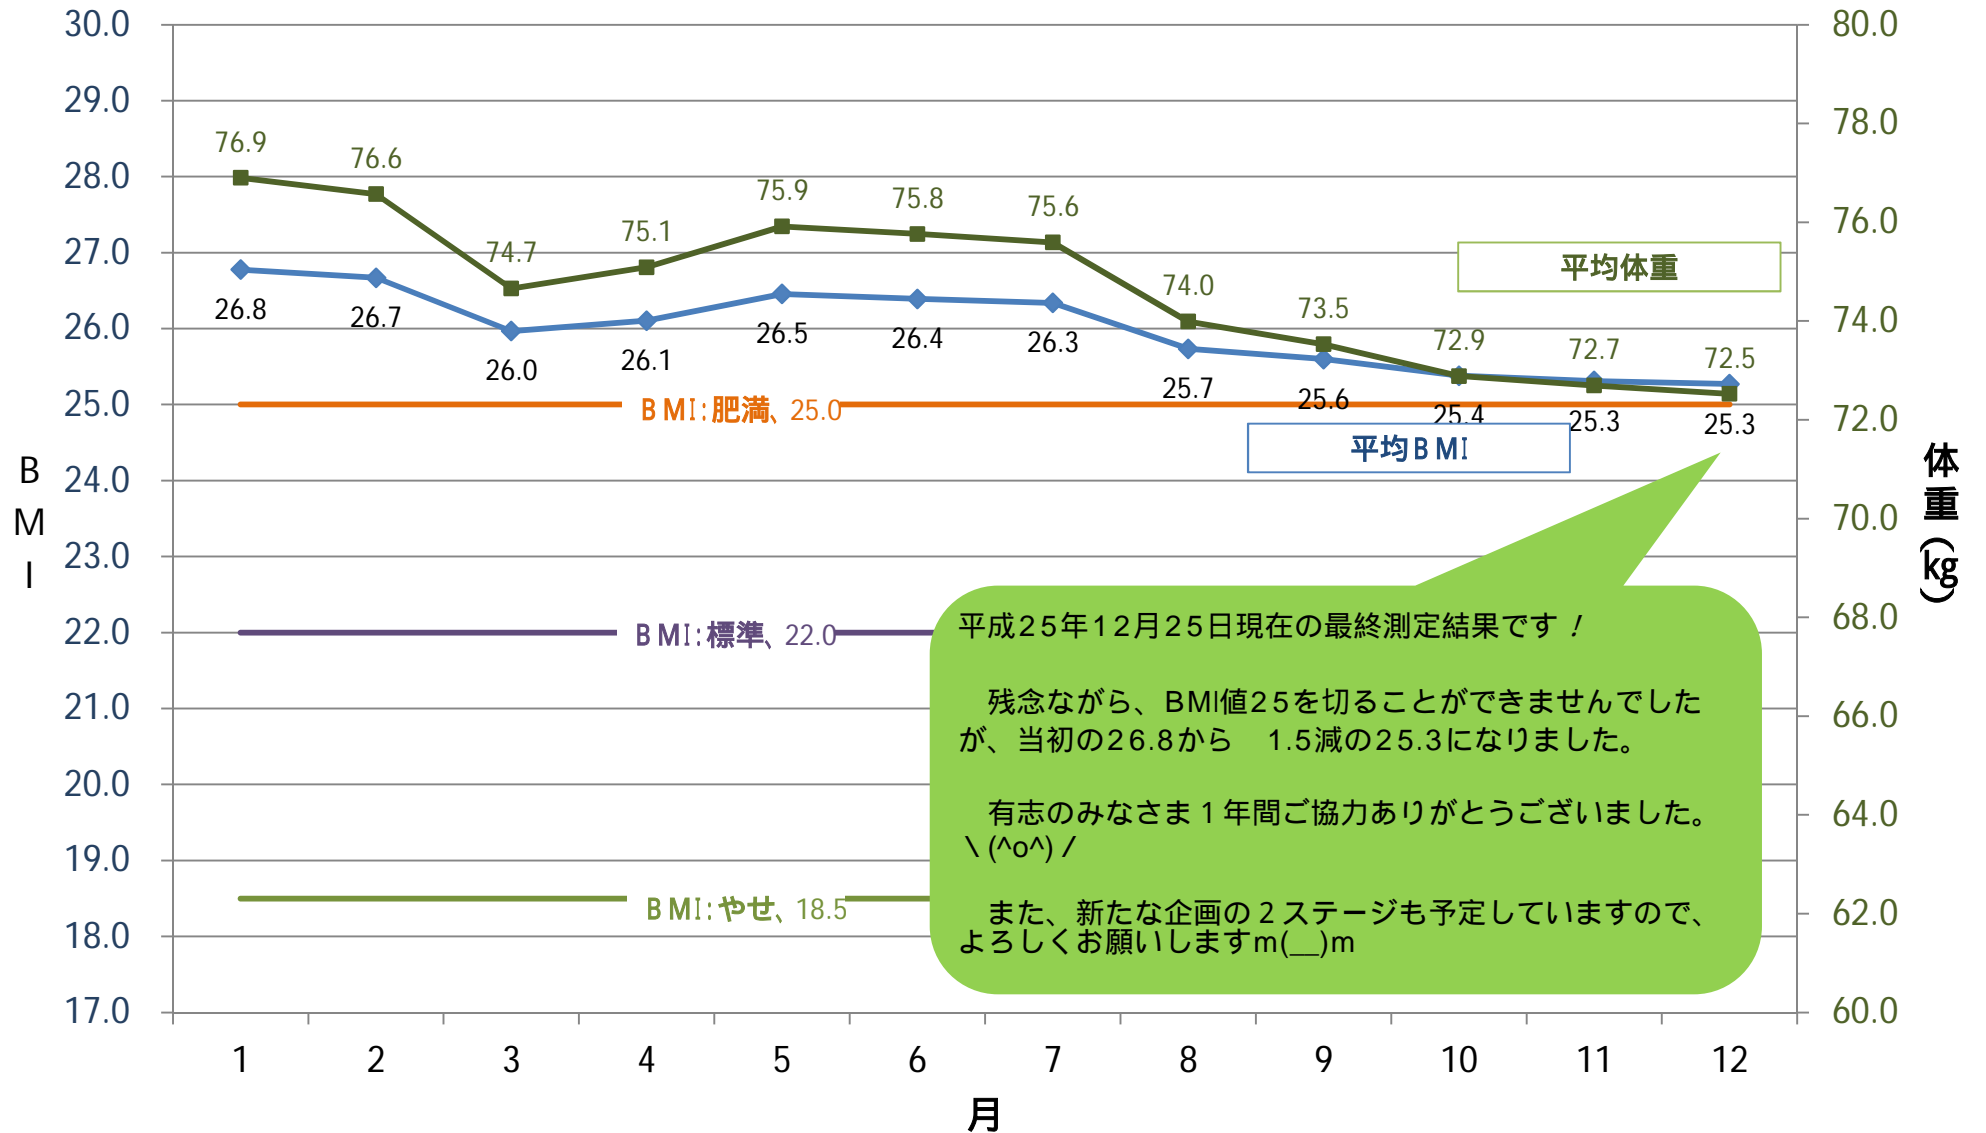

全体の状況(平均BMIの推移)

◆ 平均BMI
 — BMI:肥満
 — BMI:標準
 — BMI:やせ
 ■ 平均体重(kg)

平成25年12月25日現在の最終測定結果です！
 残念ながら、BMI値25を切ることができませんでした
 が、当初の26.8から 1.5減の25.3になりました。
 有志のみなさま1年間ご協力ありがとうございました。
 \(^o^)/
 また、新たな企画の2ステージも予定していますので、
 よろしくお祈いしますm(_)_m