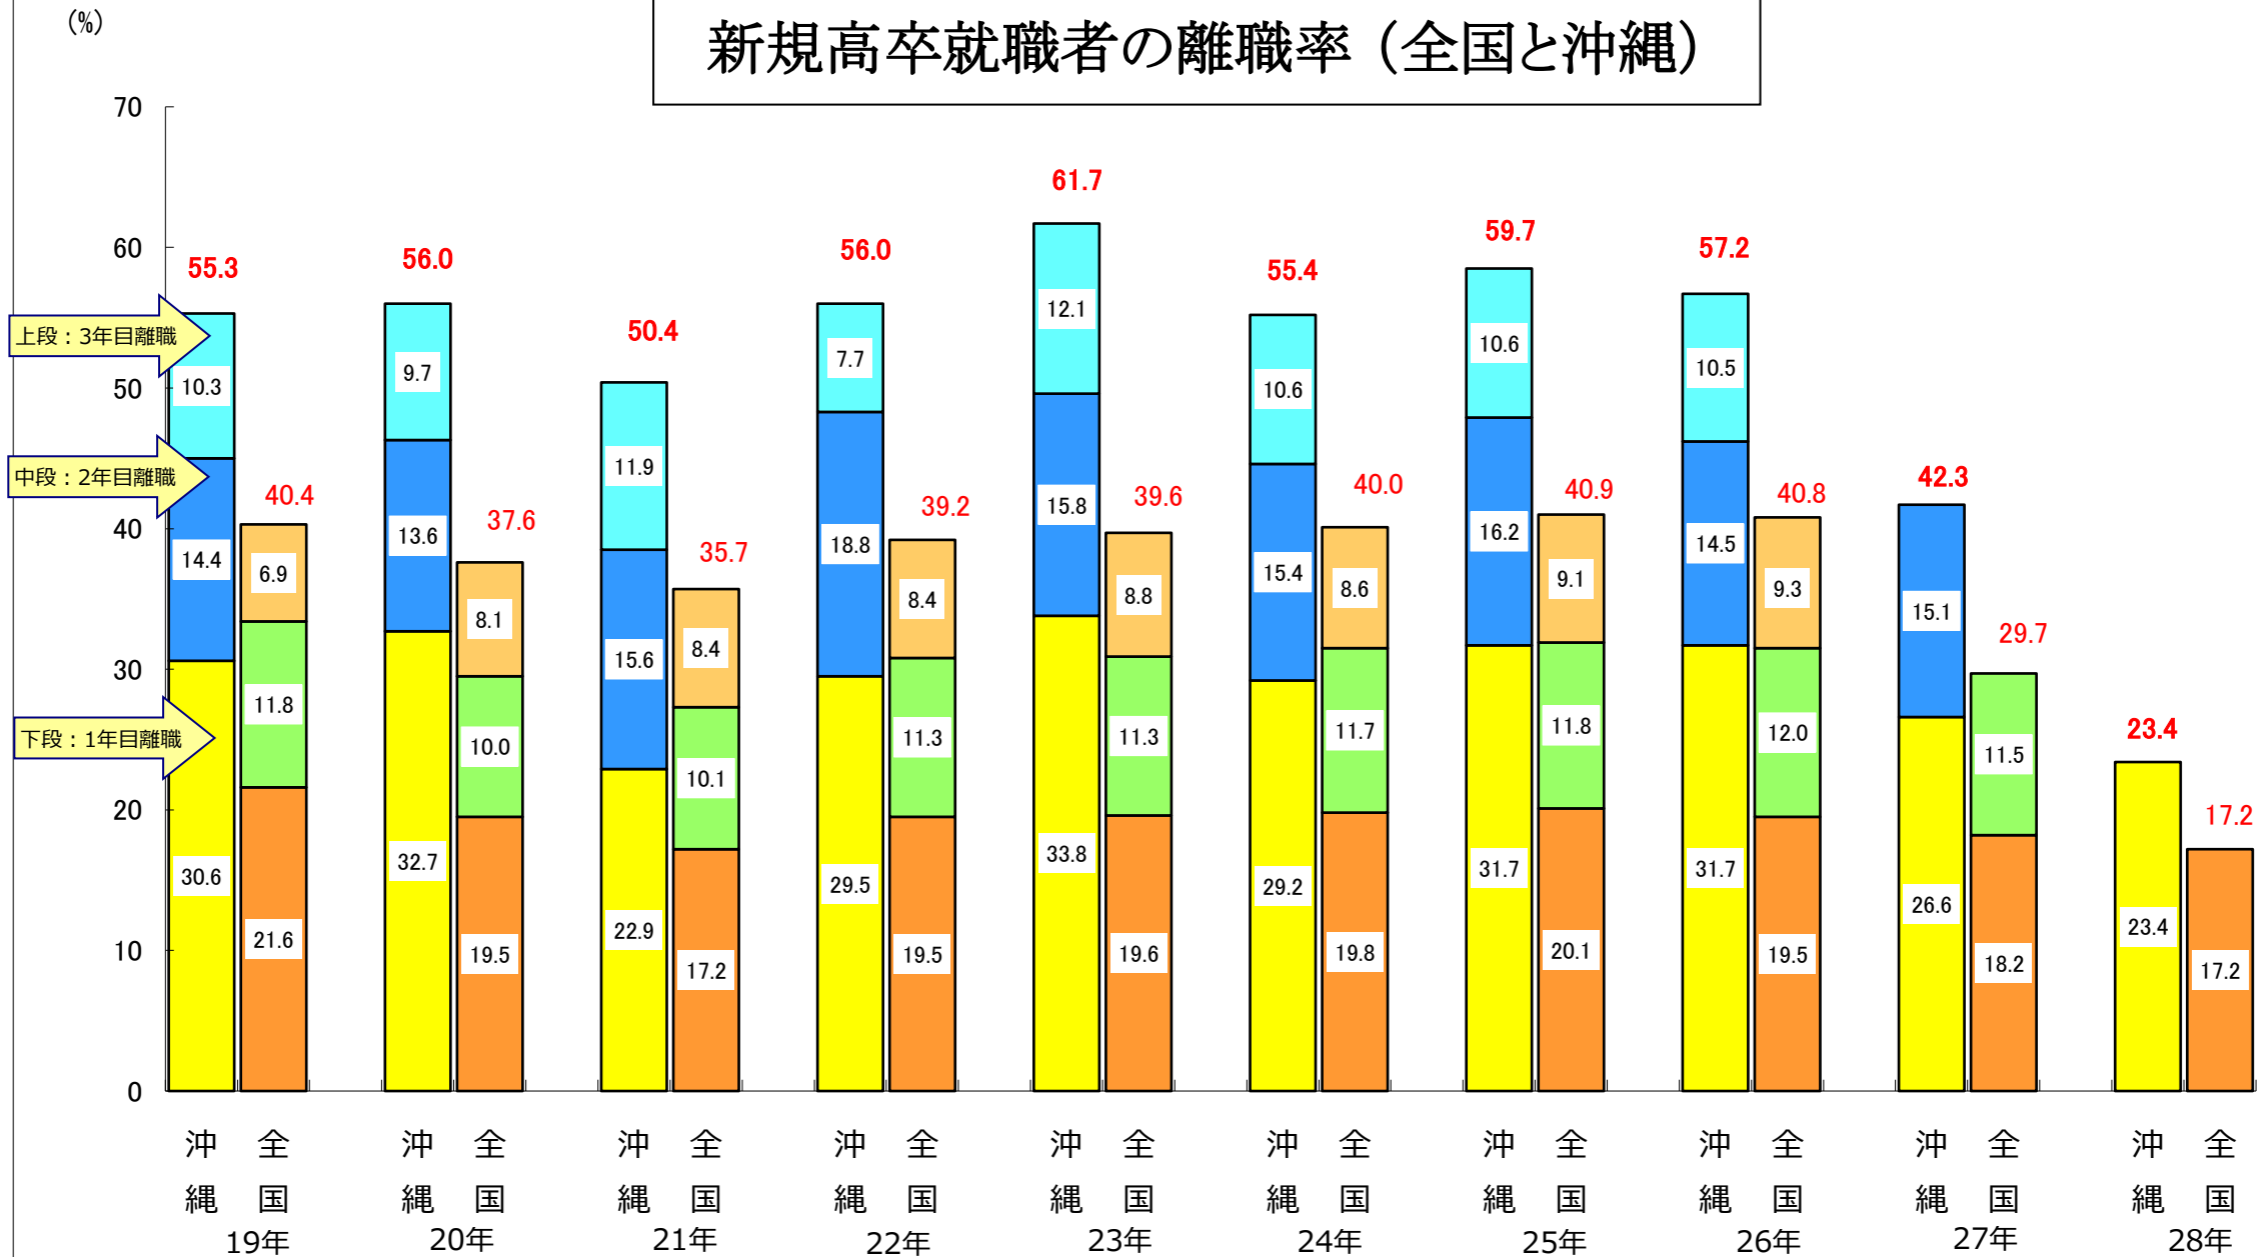

沖縄労働局発表
 平成29年10月31日(火)

担当	沖縄労働局	職業安定部
	部長	村上優作
	職業安定課長	比嘉均
	電話	098-868-1655

新規学卒就職者の離職状況（平成26年3月卒業者）

**平成26年3月新規学卒就職者の3年以内の離職率は、
 新規高卒就職者は57.2%、新規大学就職者は43.7%**

沖縄労働局（局長 待鳥 浩二）では、平成26年3月に卒業した新規学卒就職者の就職後3年以内の離職状況について取りまとめましたので、公表します。

○高校

沖縄 57.2%

1年目離職率	31.7%
2年目離職率	14.5%
3年目離職率	10.5%

全国 40.8%

1年目離職率	19.5%
2年目離職率	12.0%
3年目離職率	9.3%

○大学

沖縄 43.7%

1年目離職率	20.5%
2年目離職率	13.4%
3年目離職率	9.5%

全国 32.2%

1年目離職率	12.3%
2年目離職率	10.6%
3年目離職率	9.4%

新規高卒就職者の離職率（全国と沖縄）

注1) 各年3月末卒業生対象

注2) 事業所からハローワークに対して、新規学卒者として雇用保険の加入届が提出された新規被保険者資格取得者の生年月日、資格取得加入日等、資格取得理由から各学歴ごとに新規学校卒業者と推定される就職者数を算出し、更にその離職日から離職者数・離職率を算出している。