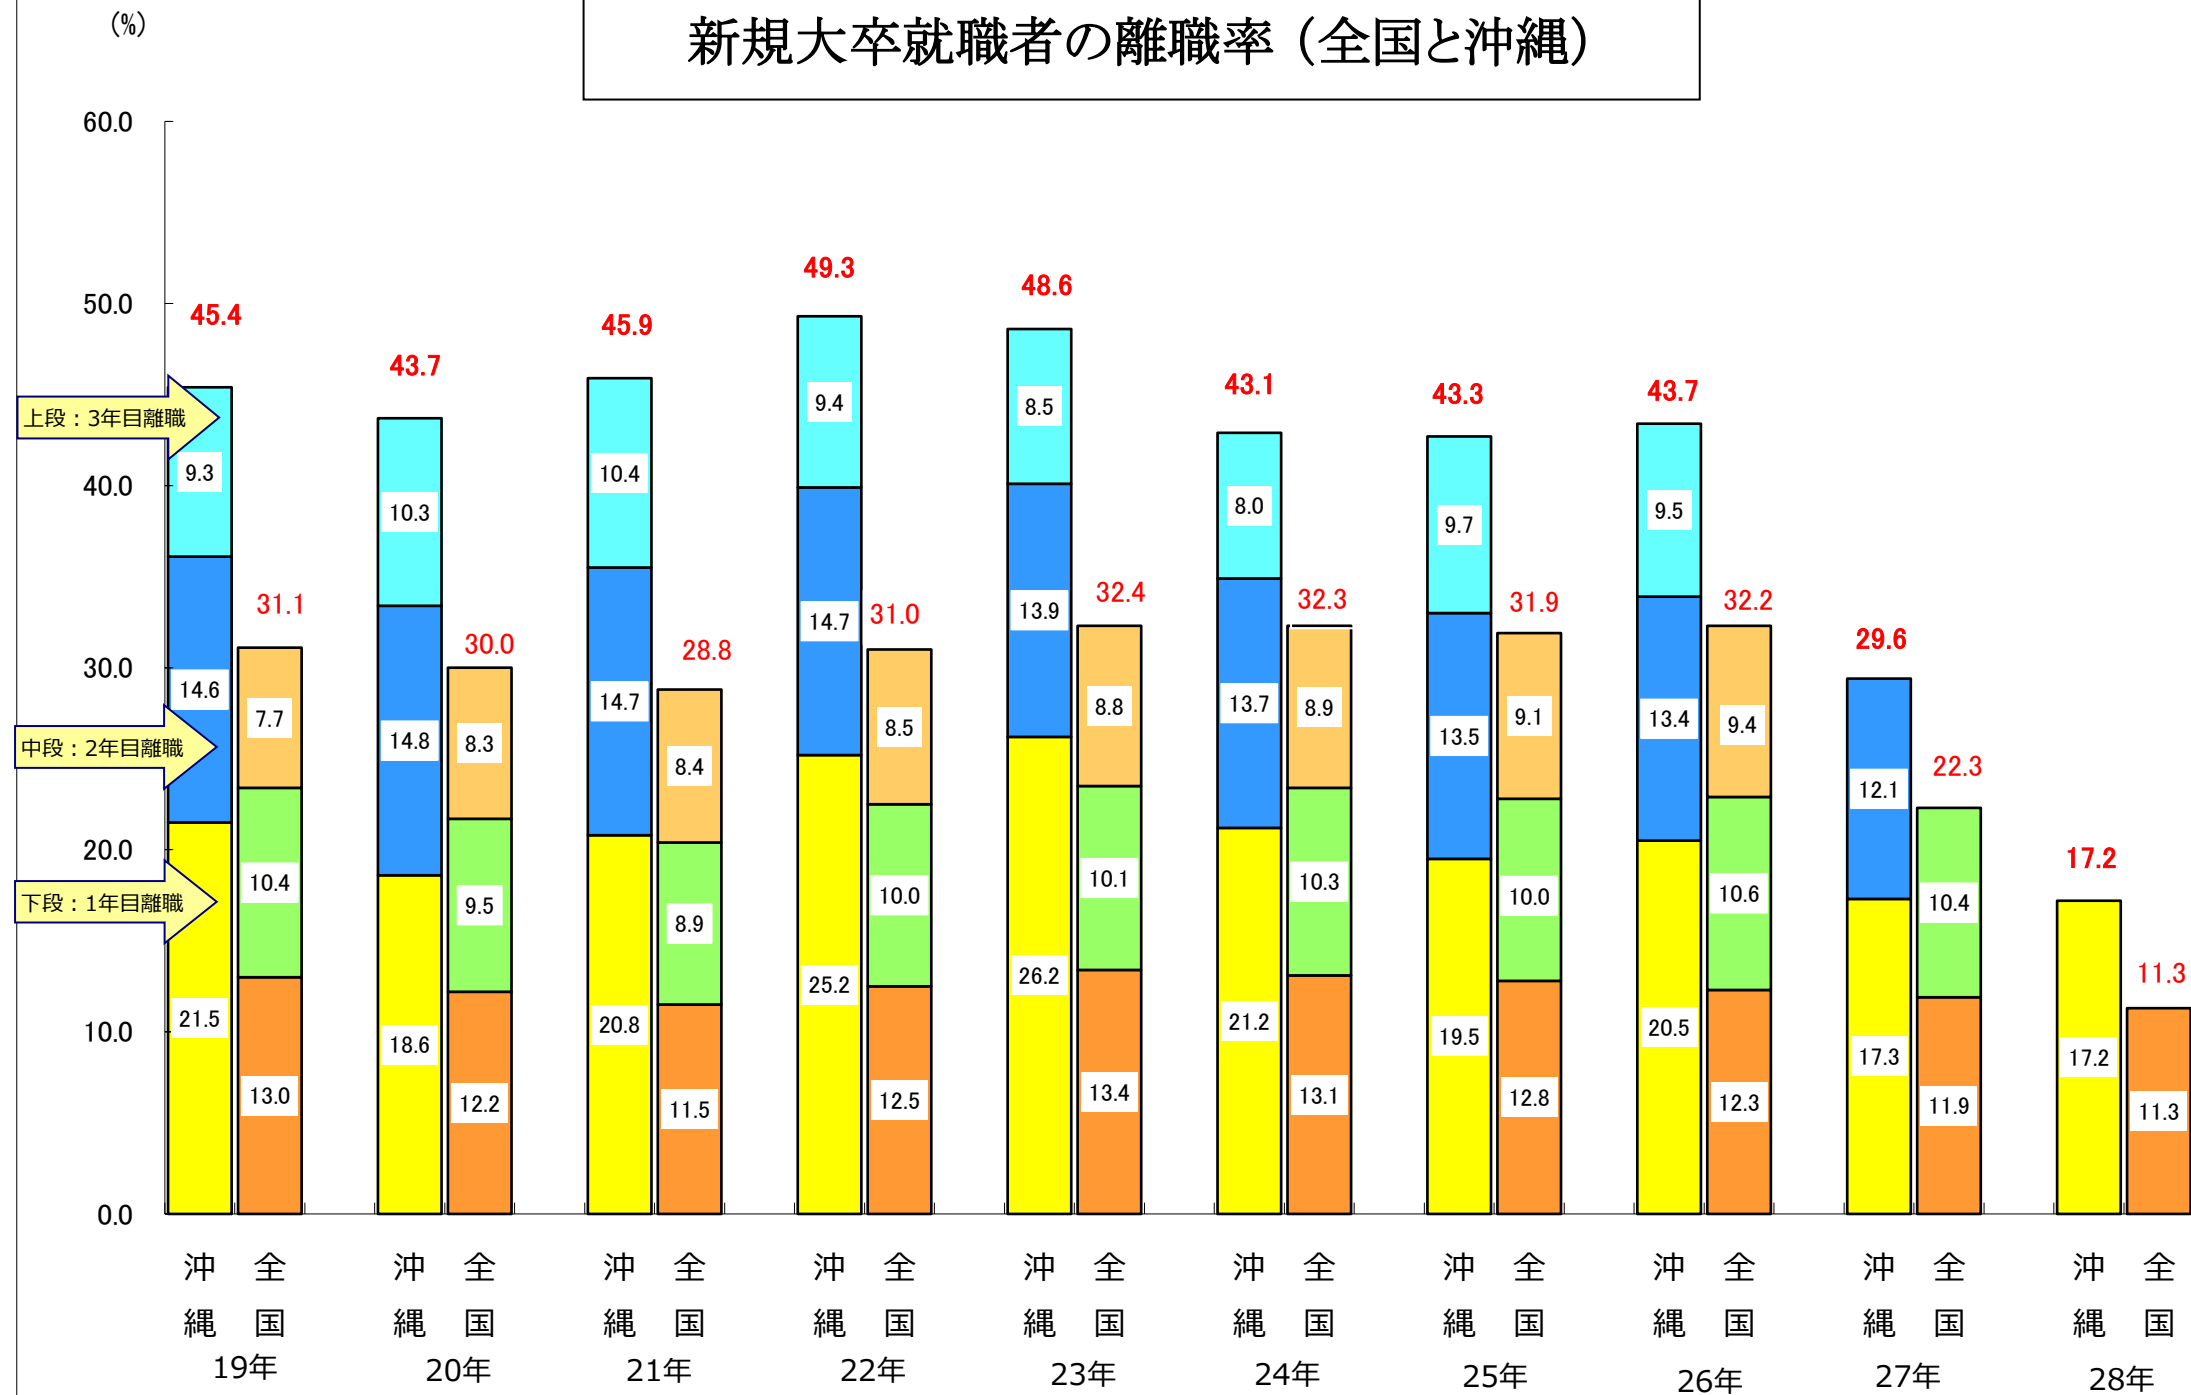

全国 32.2%

1年目離職率	12.3%
2年目離職率	10.6%
3年目離職率	9.4%

新規高卒就職者の離職率（全国と沖縄）

注1) 各年3月末卒業生対象

注2) 事業所からハローワークに対して、新規学卒者として雇用保険の加入届が提出された新規被保険者資格取得者の生年月日、資格取得加入日等、資格取得理由から各学歴ごとに新規学校卒業者と推定される就職者数を算出し、更にその離職日から離職者数・離職率を算出している。

注3) 3年目までの離職率は、四捨五入の関係で1年目、2年目、3年目の離職率の合計と一致しないことがある。

注4) 離職率は離職した都道府県で計上されるため、必ずしも沖縄県で採用された者の離職を意味するものではない。

新規大卒就職者の離職率（全国と沖縄）

注1) 各年3月末卒業生対象

注2) 事業所からハローワークに対して、新規学卒者として雇用保険の加入届が提出された新規被保険者資格取得者の生年月日、資格取得加入日等、資格取得理由から各学歴ごとに新規学校卒業者と推定される就職者数を算出し、更にその離職日から離職者数・離職率を算出している。