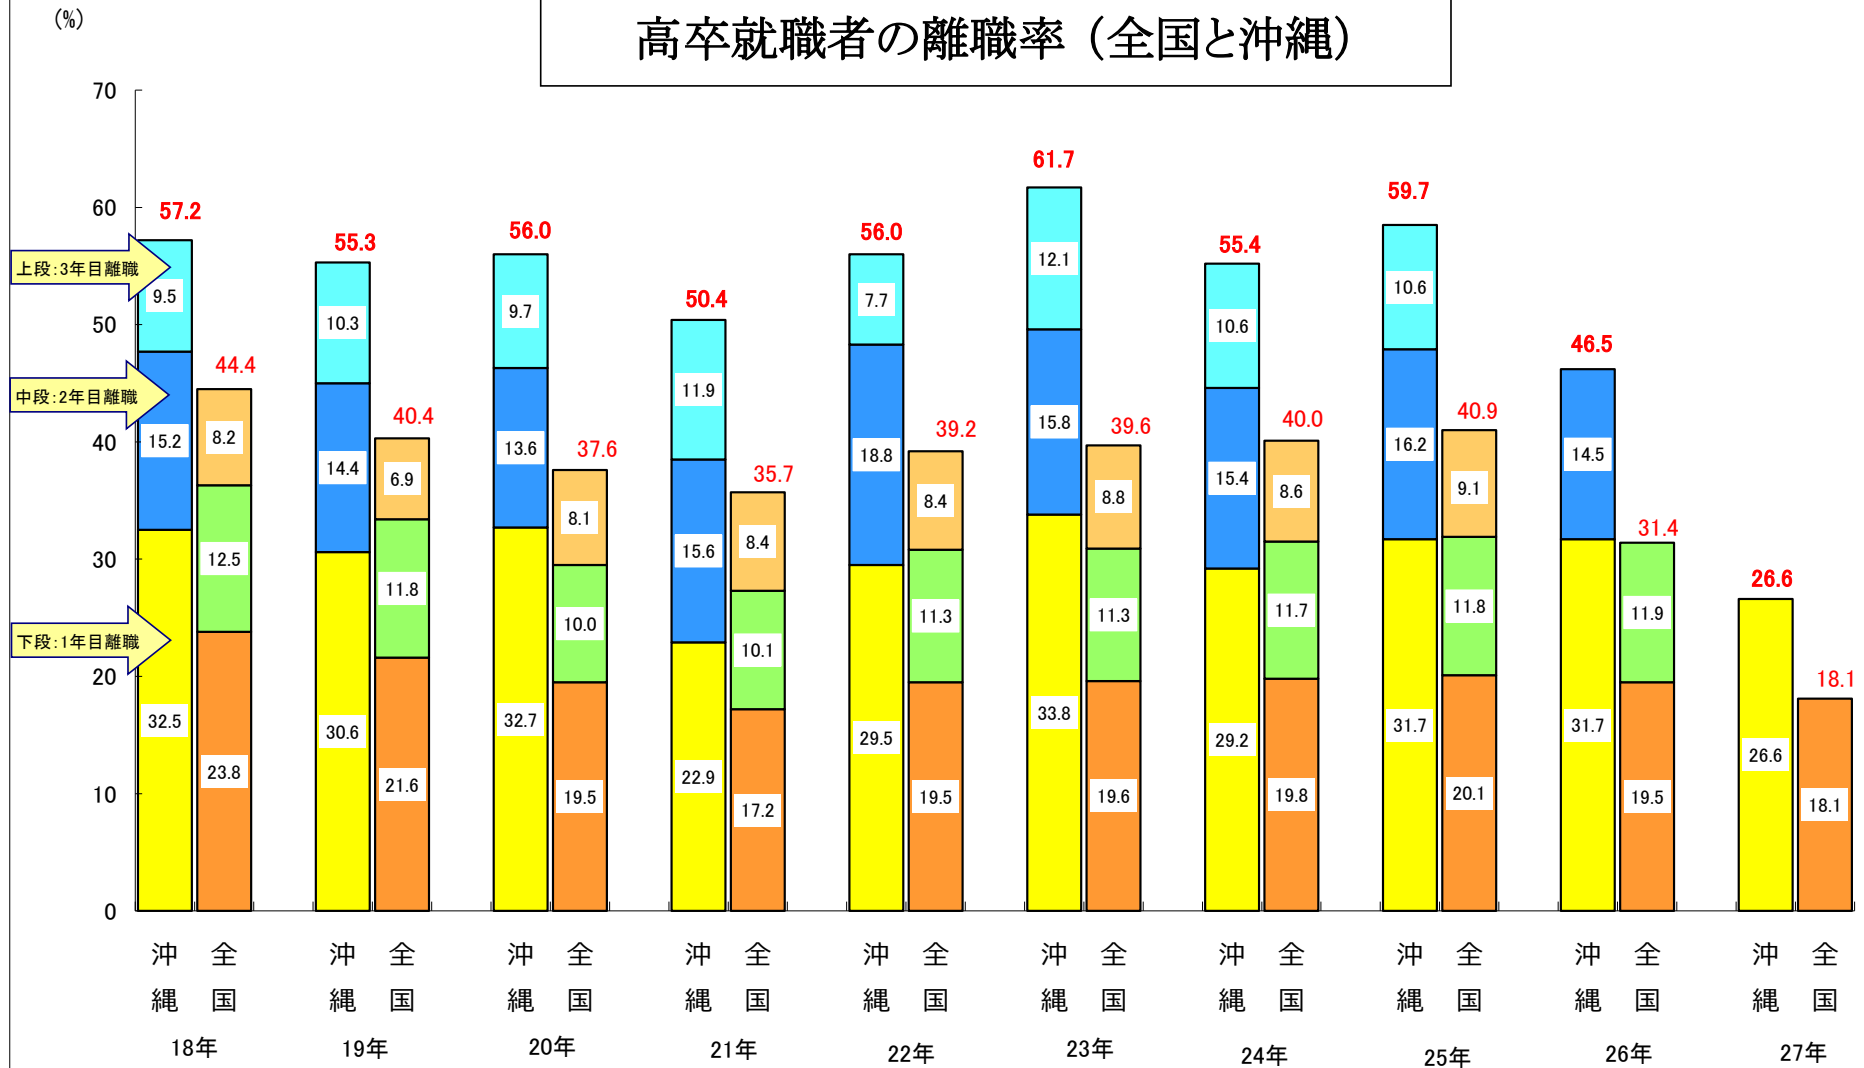

高卒就職者の離職率（全国と沖縄）

注1) 各年3月末卒業生対象

注2) 事業所からハローワークに対して、新規学卒者として雇用保険の加入届が提出された新規被保険者資格取得者の生年月日、資格取得加入日等、資格取得理由から各学歴ごとに新規学校卒業者と推定される就職者数を算出し、更にその離職日から離職者数・離職率を算出している。

注3) 3年目までの離職率は、四捨五入の関係で1年目、2年目、3年目の離職率の合計と一致しないことがある。

注4) 離職率は離職した都道府県で計上されるため、必ずしも沖縄県で採用された者の離職を意味するものではない。