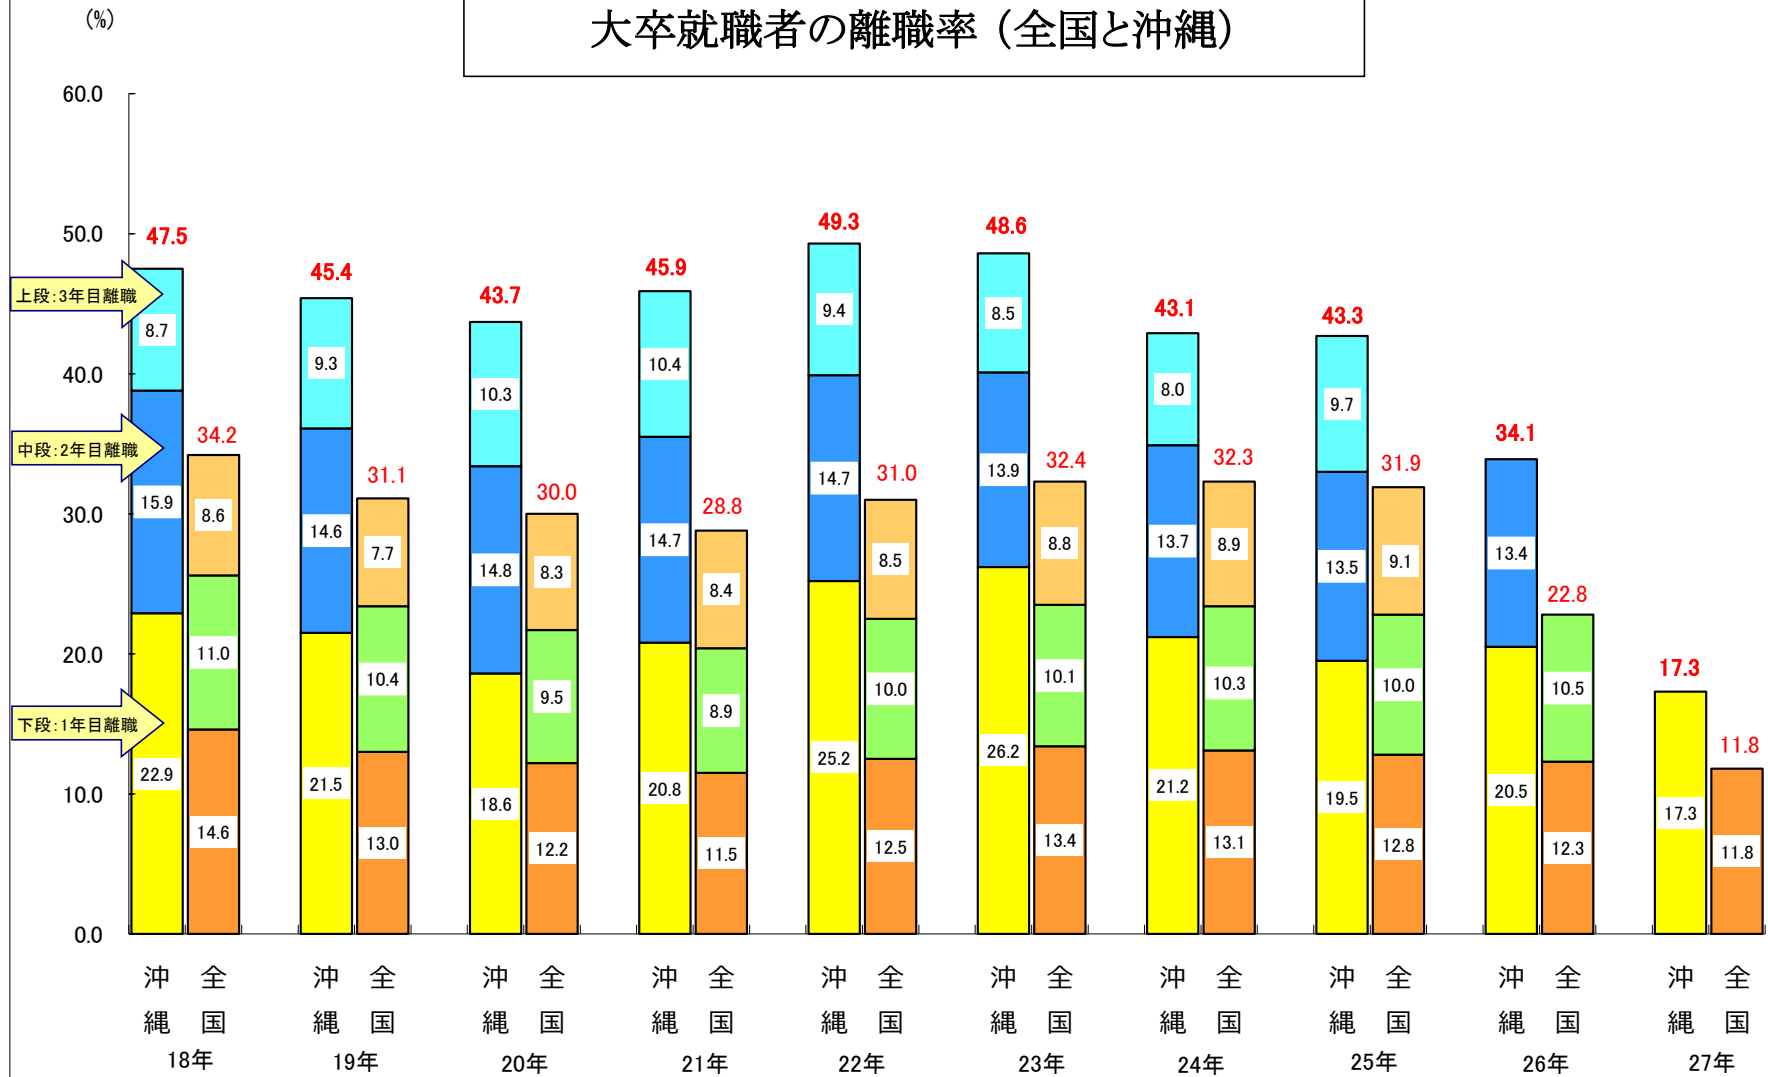

全国 31.9%

1年目離職率 12.8%
2年目離職率 10.0%
3年目離職率 9.1%

高卒就職者の離職率（全国と沖縄）

注1) 各年3月末卒業生対象

注2) 事業所からハローワークに対して、新規学卒者として雇用保険の加入届が提出された新規被保険者資格取得者の生年月日、資格取得加入日等、資格取得理由から各学歴ごとに新規学校卒業者と推定される就職者数を算出し、更にその離職日から離職者数・離職率を算出している。

注3) 3年目までの離職率は、四捨五入の関係で1年目、2年目、3年目の離職率の合計と一致しないことがある。

注4) 離職率は離職した都道府県で計上されるため、必ずしも沖縄県で採用された者の離職を意味するものではない。

大卒就職者の離職率（全国と沖縄）

注1) 各年3月末卒業生対象

注2) 事業所からハローワークに対して、新規学卒者として雇用保険の加入届が提出された新規被保険者資格取得者の生年月日、資格取得加入日等、資格取得理由から各学歴ごとに新規学校卒業者と推定される就職者数を算出し、更にその離職日から離職者数・離職率を算出している。