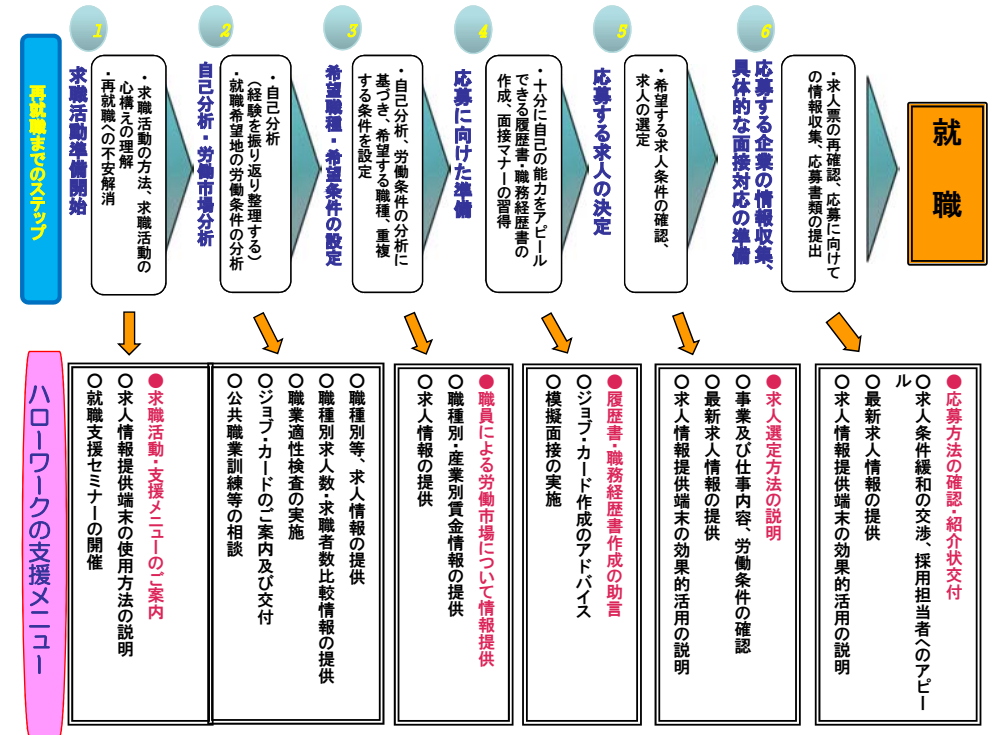

ハローワークの窓口で相談してみよう！！

ハローワーク就職支援サービスメニュー

ハローワーク職業紹介窓口での職業相談の流れ(一般・雇用保険受給求職者)

◎早期の再就職を目指したハローワーク職員による各支援メニュー

ハローワーク宮古 1階 窓口レイアウト図