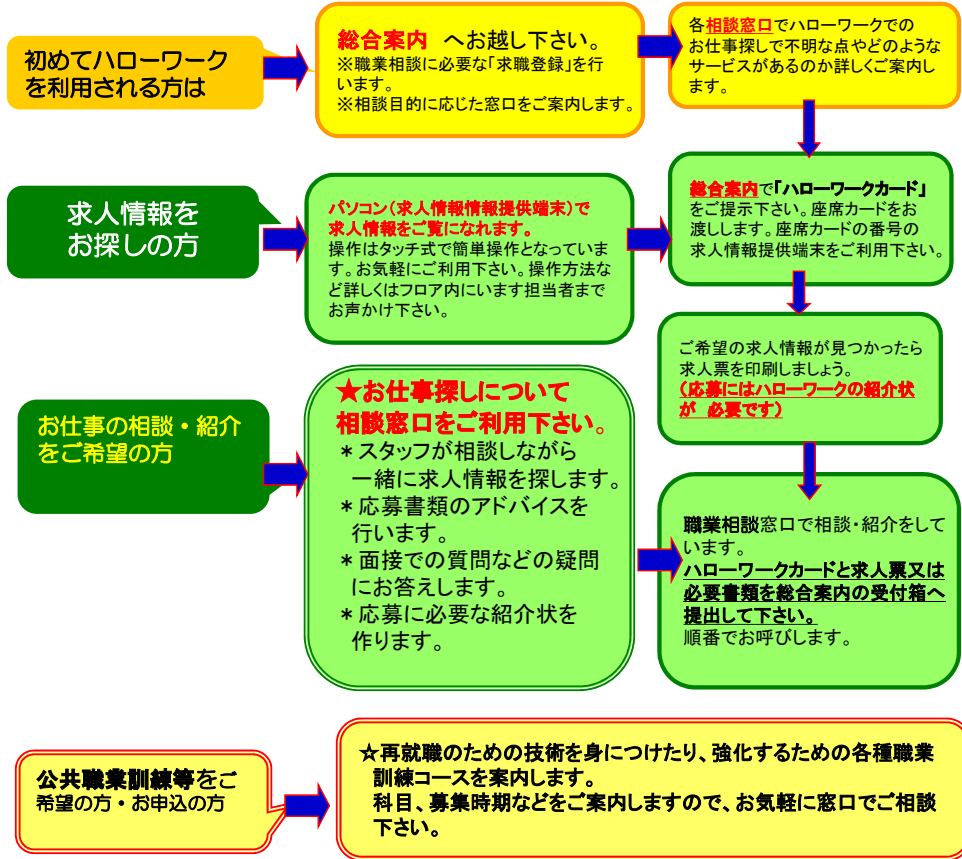

ハローワークの窓口で相談してみよう！！

ハローワーク就職支援サービスメニュー

ハローワーク職業紹介窓口での職業相談の流れ(一般・雇用保険受給求職者)

◎早期の再就職を目指したハローワーク職員による各支援メニュー

ハローワーク宮古 1階 窓口レイアウト図