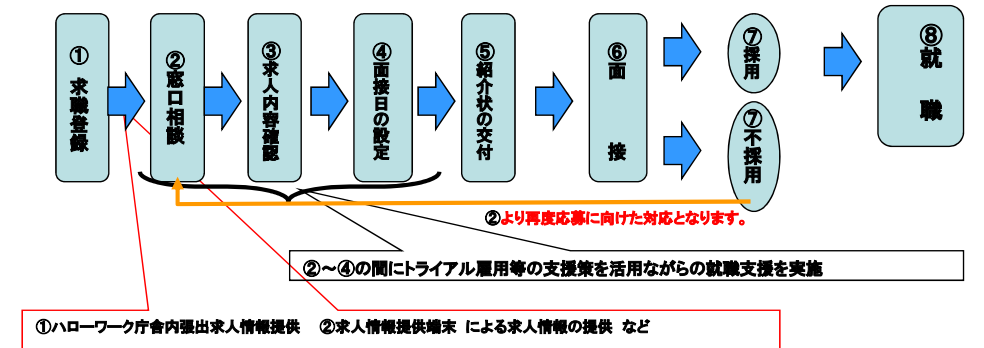

ハローワークの窓口で相談してみよう！！

ハローワーク就職支援サービスメニュー

ハローワーク職業紹介窓口での職業相談の流れ(一般・雇用保険受給求職者)

◎早期の再就職を目指したハローワーク職員による各支援メニュー

ハローワーク宮古 1階 窓口レイアウト図